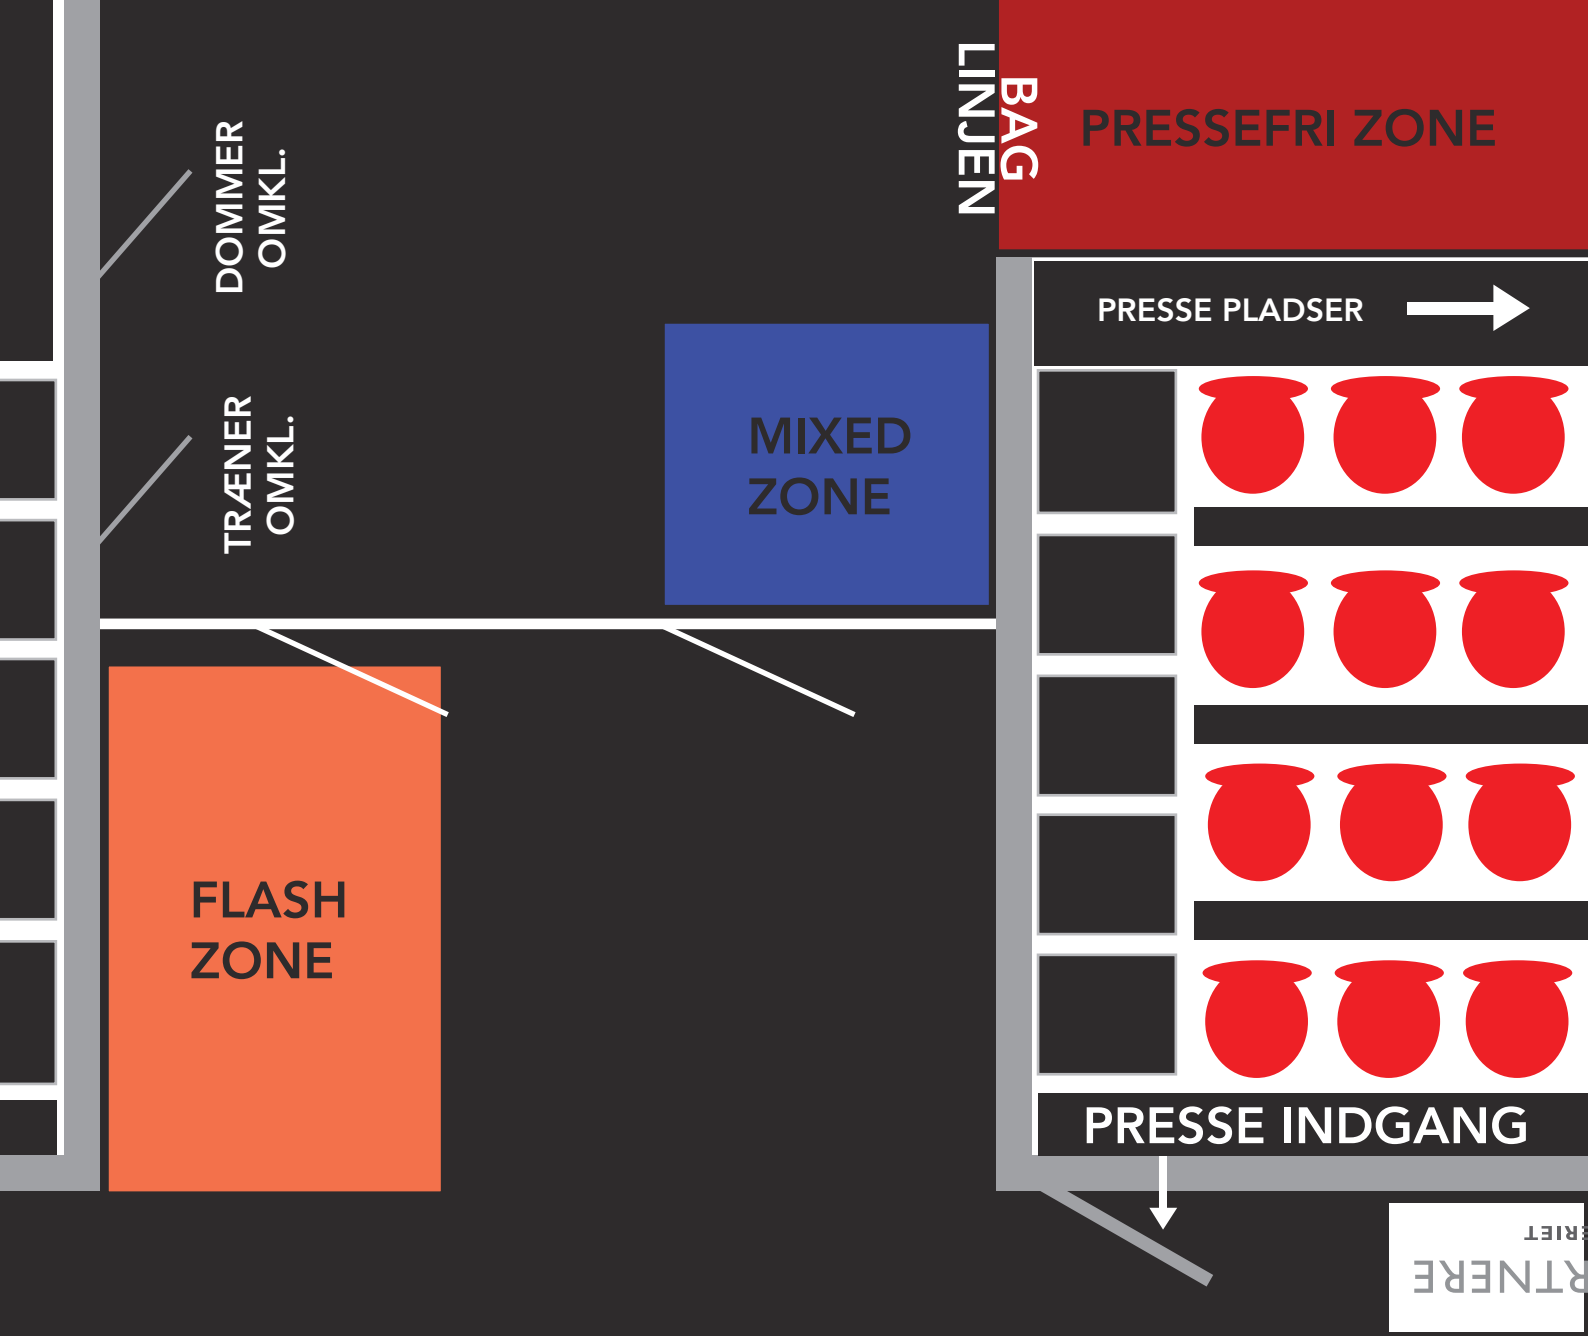

MØNJASA PARK

SUPER FLASH ZONE

BANEN